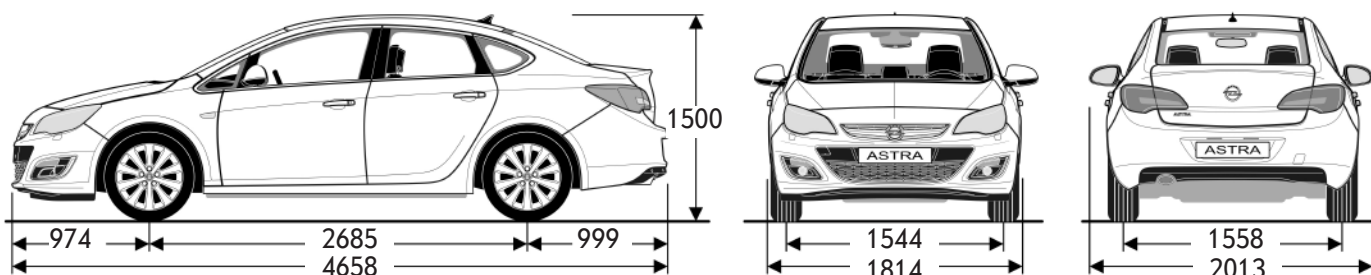

ОPEL ASTRA Седан

Технические данные

Wir leben Autos.

ДВИГАТЕЛЬ	1.6 ECOTEC	1.6 ECOTEC	1.4 Turbo ECOTEC	1.6 Turbo ECOTEC
Число цилиндров	4	4	4	4
Рабочий объем (см3)	1598	1598	1364	1598
Мощность (кВт)	85	85	103	132
Мощность (л.с.)	115	115	140	180
Крутящий момент Нм	155	155	200	230
Трансмиссия/Коробка передач	5-МКПП	6-АКПП	6-АКПП	6-АКПП
Тормозная система с ABS, EBD, ESP	•	•	•	•
Эксплуатационные характеристики				
Разгон 0-100 км/ч (сек)	11,9	13,3	10,3	9,2
Мак скорость (км/ч)	193	185	205	213
Расход топлива				
Городской режим (л/100 км)	8,7	9,9	8,9	9,9
Загородный режим (л/100 км)	5,3	5,5	5,2	5,6
Смешанный режим (км/100 км)	6,6	7,1	6,6	7,2
ВНЕШНИЕ ГАБАРИТЫ				
Длина (мм)	4658	4658	4658	4658
Ширина с зеркалами/без зеркал (мм)	2013/1814	2013/1814	2013/1814	2013/1814
Высота (мм)	1500	1500	1500	1500
Колесная база (мм)	2685	2685	2685	2685
Колея передних\задних колес (мм)	1544/1558	1544/1558	1544/1558	1544/1558
Мин диаметр разворота (м)	11,5	11,5	11,5	11,5
ВНУТРЕННИЕ ГАБАРИТЫ				
Мин объем багажного отделения (л)	460	460	460	460
Мак объем багажного отделения (л)	1010	1010	1010	1010
МАССА				
Масса буксируем. прицепа, не оснащенного тормозами (кг)	680	680	700	710
Масса буксируемого прицепа, оснащенного тормозами (кг)	1100	1050	1250	1500